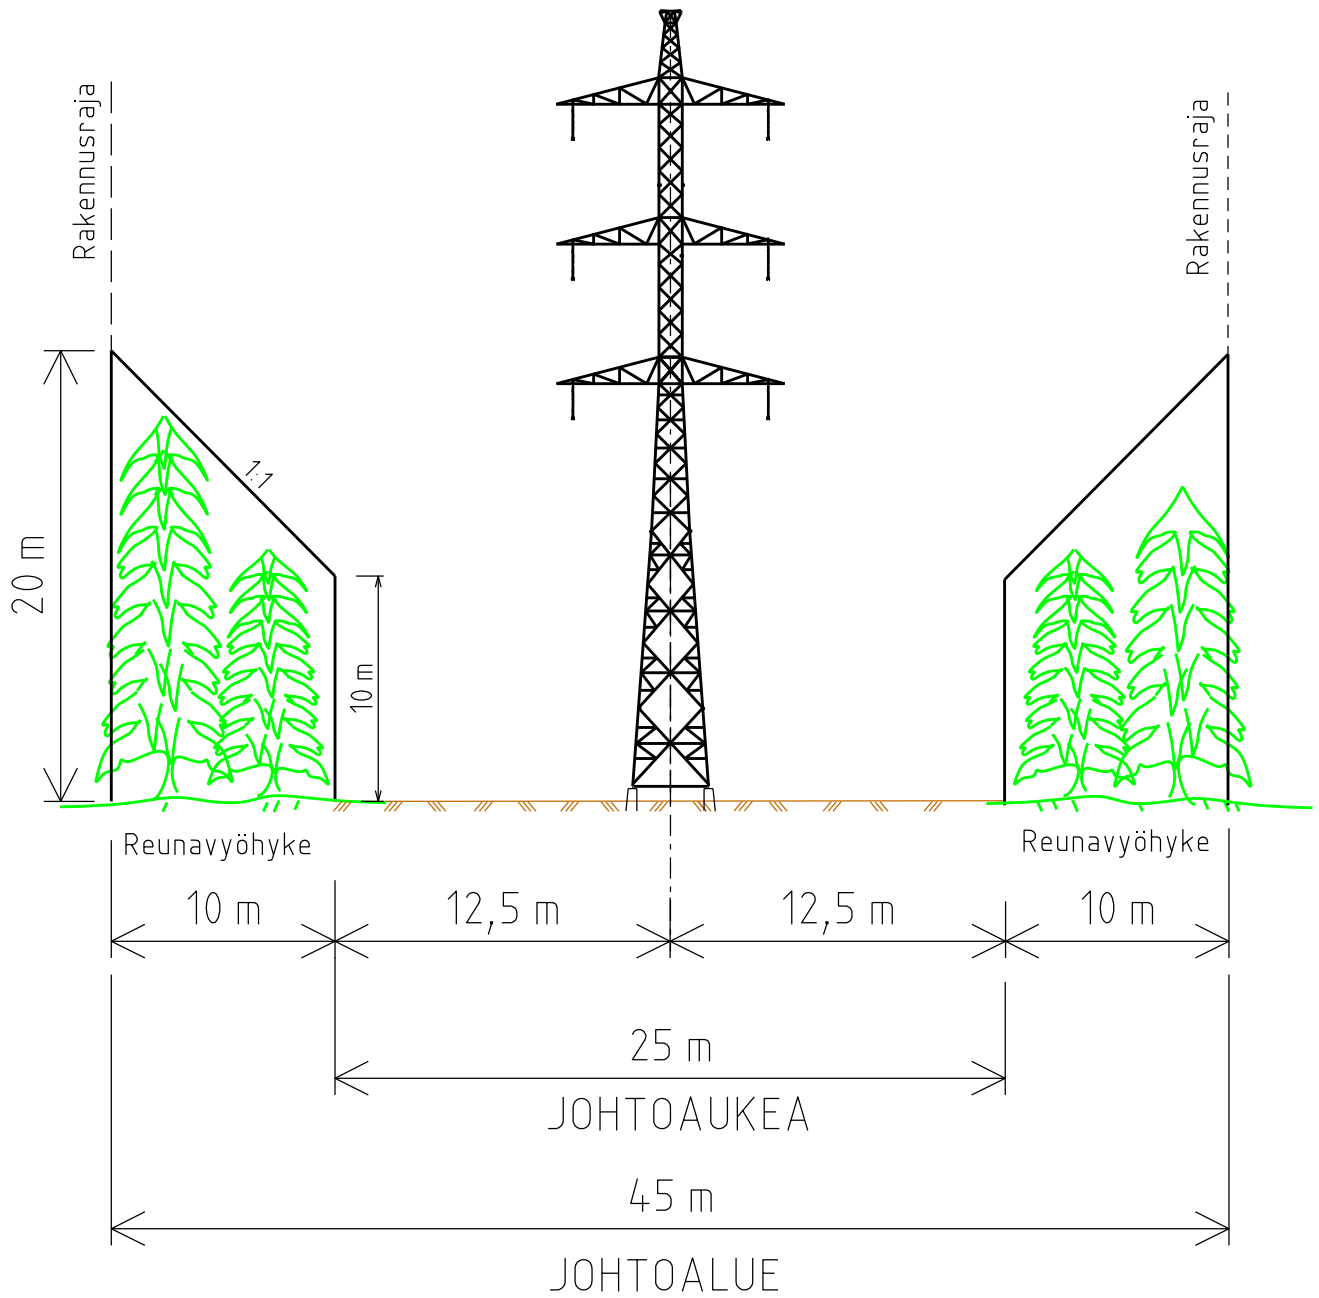

110 kV
 SEINÄJOKI-JURVA
 LARVANLOUKKO - JURVAN SA

Muutos	Sivu(t)	Päiväys	Kuvaus	Tehn.	Tark.
--------	---------	---------	--------	-------	-------

caruna

CARUNA OY

EMPOWER

Otsikko				Suunnittelija/pvm	
SEINÄJOKI-JURVA 110 kV VOIMAJOHTO				Tark./pvm	
JOHTOVÄLILLÄ LARVANLOUKKO-JURVAN SA				Hyv./pvm	
ALUSTAVA JOHTOALUE				Kuvallu	
Org.yks.		Suhde		Päiv.	
Taso/laji		Koko		Lehti	
Korvaa		Kohde		Muutos	
Korvalla		Asialunnus		Häviöspvm	
A4		VJ-97 -111 -004		M1	
		Numero		24.10.2017./HHEI	
		Lehti			